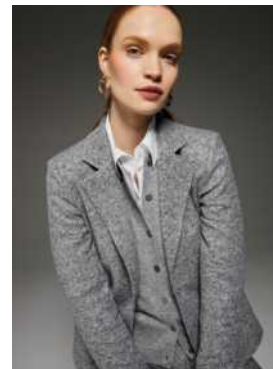

GI0781 580239
MT3568 900331
CA1379 200352